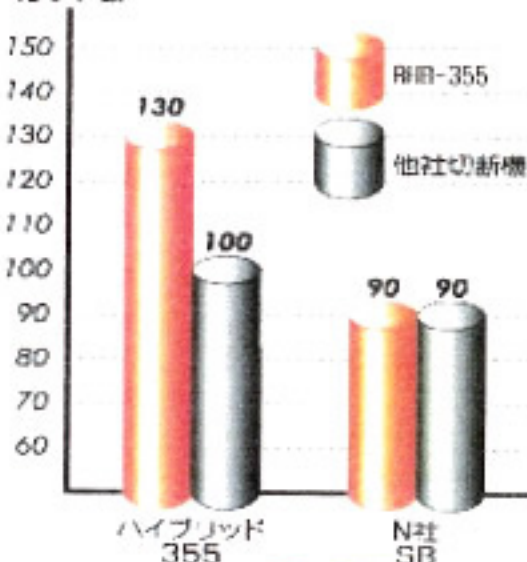

福島酸素株式会社 早春セール

ハイブリッド 数量限定 切断機355

NEW

業界初 可変密度型切断砥石

ハイブリッド砥石
5枚サービス!!

可変密度型切断砥石とは?

通常密度部分

可変密度部分

通常密度から可変密度に変化することで、カット数の向上および切断作業がしやすくなっています。

通常密度部分

【性能データ】▶

- 被切断物軽天部材
- ハイブリッド355×2.8×25.4 MA30Rにて切断
- RH-355と他メーカー切断機での切断比較 (残径280mmまで切断)

カット数

株式会社レシトン
RESITON

自由に
現場

ハイブリッド RHB-355 Hybrid

切断砥石の能力を
最大限発揮させる
最高速切断機が誕生

イメージ

【純正品】
ハイブリッド355
355×2.8×25.4 MA30R
【可変密度型切断砥石】

※詳しくはこのチラシの裏面を
ご覧ください。

【本体仕様】

★ハイブリッドRHB-355には純正品のハイブリッド355の使用をおすすめします。
(本体には発売記念にてハイブリッド355が5枚ついています)

名称	レチトン ハイブリッドRHB高速切断機	最大切断寸法	材 料	丸パイプ	角パイプ	矩 形	アングル
型 式	RHB-355	(mm)	寸 法	φ120	110×110	90×180	130×130
定 格 電 圧	AC 100V	ハイス最大開き	235mm				
周 波 数	50/60Hz	質 量	17.5kg				
定 格 電 流	15A	コ ー ド	3芯キャブタイヤケーブル (アースクリップ付き2.3m)				
定 格 消 費 電 力	1400W	標準付属品	取扱説明書×1				
電 動 機	単相直巻整流子電動機		メガネスパナ×1				
トイシ寸法	355×2.8(3.0)×25.4(mm)				メガネスパナ		
絶 縁 構 造	シングル絶縁						
無負荷回転数	3600min ⁻¹						