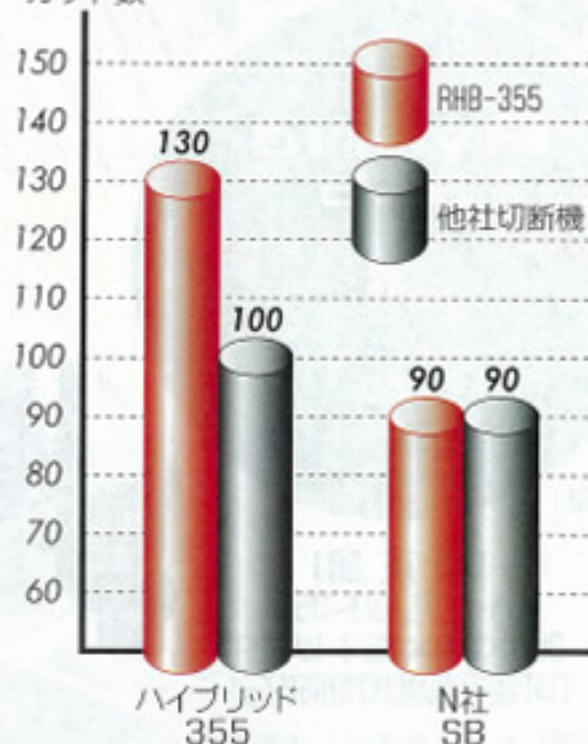

可変密度型切断砥石とは?

可変密度部分

通常密度から可変密度に変化することで、カット数の向上および切断作業がしやすくなっています。

通常密度部分

【性能データ】▶

- 被切断物軽天部材
- ハイブリッド355×2.8×25.4 MA30Rにて切断
- RHB-355と他メーカー切断機での切断比較 (残径280mmまで切断)

カット数

警告